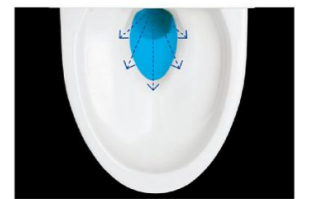

鉢内スプレー

便器の表面を濡らし、汚物汚れを付きにくくするのでお掃除もラクラク。