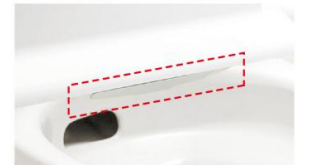

スッキリノズルシャッター

使わないときはノズルを収納。男子小用時などの汚れの心配もなく、ノズルはいつも清潔。シャッターは着脱可能なので、お手入れも簡単です。

◆お願い
・商品によっては、改良などにより仕様、寸法、カラーなどに多少の変更が生じる場合がありますのでご了承ください。
・商品写真は印刷のため、現物と若干異なりますので、実際の商品見本でお確かめください。
・商品写真は参考例です。実際に花瓶や小物等を置かれる場合は、落下等の事故がないように取り扱いにご注意ください。
・表示価格は、商品代みのメーカー希望小売価格で、取付費・工事費、消費税、セット写真の小物など別途ご負担をお願いいたします。
・掲載内容及び写真・図版の無断転載はたくお断りします。(許可なく転載・流用した場合、損害賠償が発生します。)