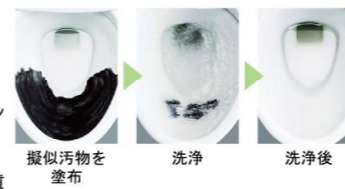

機能一覧

■ ■ ■ ■ キレイ機能 ■ ■ ■ ■	■ ■ ■ ■ エコ機能 ■ ■ ■ ■	■ ■ ■ ■ 快適機能 ■ ■ ■ ■
ハイパーセラミック(ISO抗菌準拠)	超節水ECO5 (大5L、小3.8L)	フルオート便器洗浄(男子小洗浄なし)
パワーストリーム洗浄	スーパー節電	リモコン便器洗浄
鉢内スプレー	ワンタッチ節電(8h)	Wパワー脱臭
女性専用レディスノズル	電源スイッチ	暖房便座
スッキリノズルシャッター	■ ■ ■ ■ 洗浄機能 ■ ■ ■ ■	スローダウン便座
ノズルそうじ	おしり洗浄(泡ジェット洗浄)	便座ヒーターオートOFF
ノズルオートクリーニング	おしりワイド洗浄	着座センサー
ノズル先端着脱	おしりマッサージ洗浄	リモコン
キレイ便座	ビデ洗浄(泡沫ソフト)	点字対応
便フタワンタッチ着脱	ワイドビデ洗浄	
抗菌樹脂(ISO抗菌準拠)	ノズル位置調節	

カラーバリエーション

※リモコンの操作部ピクト表示切替のため、実際の商品と異なる場合があります。

キレイ機能

パワーストリーム洗浄

強力な水流が便器鉢内のすみずみまで回り、少ない水でもしっかり汚れを洗い流します。

フチレス形状

フチを丸ごとなくし、サッとひと拭き、お掃除ラクラクです。

ハイパーセラミック

キズ、汚れに強く、銀イオンパワーで細菌の繁殖も抑えます。

キズ汚れに強い

高硬度のジルコンを釉薬の表面まで含んでいるので、キズがつきにくく、汚れの付着を軽減します。

汚物汚れに強い

コンパクトなフォルム

コンパクト設計の奥行760mmなので、空間をより広々でき、ゆとりを生み出します。

フルオート便器洗浄

便座から立ち上がると自動的に便器を洗浄。

Wパワー脱臭

使用状況を判断して、パワー脱臭とフルパワー脱臭を自動的に切り替えます。

しっかりエコ

エコロジーでエコノミー。大切な水をムダなく賢く節約します。

ECO5

大洗浄5L、小洗浄3.8Lの「超節水ECO5トイレ」。
従来品※(大13L)と比べ約**69%**の節水を実現。
2日でおフロ1杯分以上(280L)節約できます。
また、水道料金なら年間約**13,800円**もお得です。

※1989~2001年発売品

2日でおフロ1杯以上の節水効果
(おフロ1杯を180Lで計算)

従来品(1989~2001年発売品) [大13L]
ECO5便器 [大5L/小3.8L]

年間約**13,800円**節約できます。

【試算条件】4人家族(男性2人、女性2人)が大1回/人・日、小3回/人・日使用した場合で算出。【引用元】省エネ・防犯住宅推進アプローチブック(単価)上下水道: 265円/m³(税込)

手洗しやすいフォルム

手の洗いやすさを考えた、広くて深い手洗鉢です。

鉢内スプレー

便器の表面を濡らし、汚物汚れを付きにくくするのでお掃除もラクラク。

キレイ便座

汚れが入りやすいつぎ目がありません。新素材により気になる便座裏の汚れもサッとひと拭き、お掃除ラクラク。

スッキリノズルシャッター

使わないときはノズルを収納。男子小用時などの汚れの心配もなく、ノズルはいつも清潔。シャッターは着脱可能なので、お手入れも簡単です。

◆お願い
・商品によっては、改良などにより仕様、寸法、カラーなどに多少の変更が生じる場合がありますのでご了承ください。
・商品写真は印刷のため、現物と若干異なりますので、実際の商品見本でお確かめください。
・商品写真は参考例です。実際に花瓶や小物等を置かれる場合は、落下等の事故がないように取り扱いにご注意ください。
・表示価格は、商品代みのメーカー希望小売価格で、取付費・工事費、消費税、セット写真の小物など別途ご負担をお願いいたします。
・掲載内容及び写真・図版の無断転載はたくお断りします。(許可なく転載・流用した場合、損害賠償が発生します。)