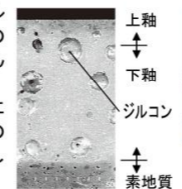

キズ汚れに強い

高硬度のジルコンを釉薬の表面まで含んでいるので、キズがつきにくく、汚れの付着を軽減します。