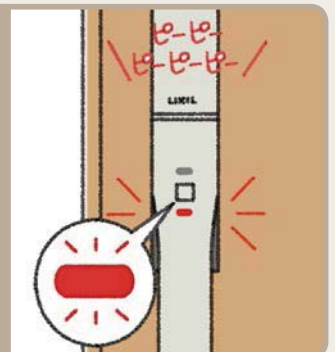

CAZAS+

カザスプラス [電池式]

+ ¥50,000

カードキー 3枚

駅の改札は、カードやケータイでピッと通れる。
そんならくらかなスタイルをわが家の玄関に!

詳しくは動画を
をチェック!

21720001002

※イラストはイメージです。

こんなときにもしっかり対応!

✔ 停電!

電池式なので、
停電時も問題なく使えます。
万が一、電池がなくなっても、
手動キーでカギを
開けることもできるので、
入れなくなる心配はありません。

✔ 電池切れ!

電池が切れる前に、
ランプの点滅やブザー音で
お知らせ。点滅後、
数十回は動作するので、その間に
電池を交換いただけます。

✔ カギのかけ忘れ!

スイッチ一つで簡単に
“オートロックモード”に設定可能。
帰宅時のうっかり閉め忘れを
防止できます。ただし、
家から外に出る時には
オートロックになりません。
ゴミ出しなどの際に外へ出ても、
閉め出される心配はありません。

※切替は戸先側のスイッチにて行います。

✔ カード紛失!

お手元にあるすべてのカードを
再登録すれば、
紛失したカードが無効化。
従来のカギのようにシリンダーごと
交換する必要はありません。

※再登録は戸先側のスイッチにて行います。