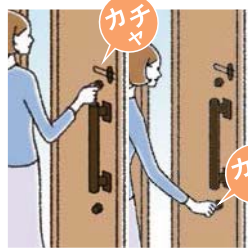

寸法特注範囲

防火戸仕様

帰宅時

ドアのボタンを押す

カードやケータイをかざすと、
2つのカギが自動で解錠

手で閉める
※オートロックにもできません。

外出時

上下のサムターンを
回して解錠

ドアのボタンを押して、
カードまたはケータイをかざす

2つのカギが自動で閉まる

ケータイでも!

お手持ちの携帯電話がおサイフケータイ®対応機種ならカードキーの代わりに玄関のカギとしてご利用いただけます。(追加費用・追加手配品なし)

Edy対応カードでも!

電子マネー・楽天Edyに対応したカードなら、玄関のカギとしてご利用いただけます。

FAQ よくあるご質問

Q1

電気錠って、開けたのか閉めたのかよくわからないじゃないの?

「LEDの色」と「音」でお知らせするので、施錠状態を簡単に確認できます。

施錠時(赤→緑) 解錠時(緑→赤)

Q2

自分で電池交換はできるの?

ネジを1本外すだけで簡単に交換できます。「単三形(R6)アルカリ電池を4本」をご使用ください。

Q3

隣の家がカザスプラスを使っても開けられたりしない?