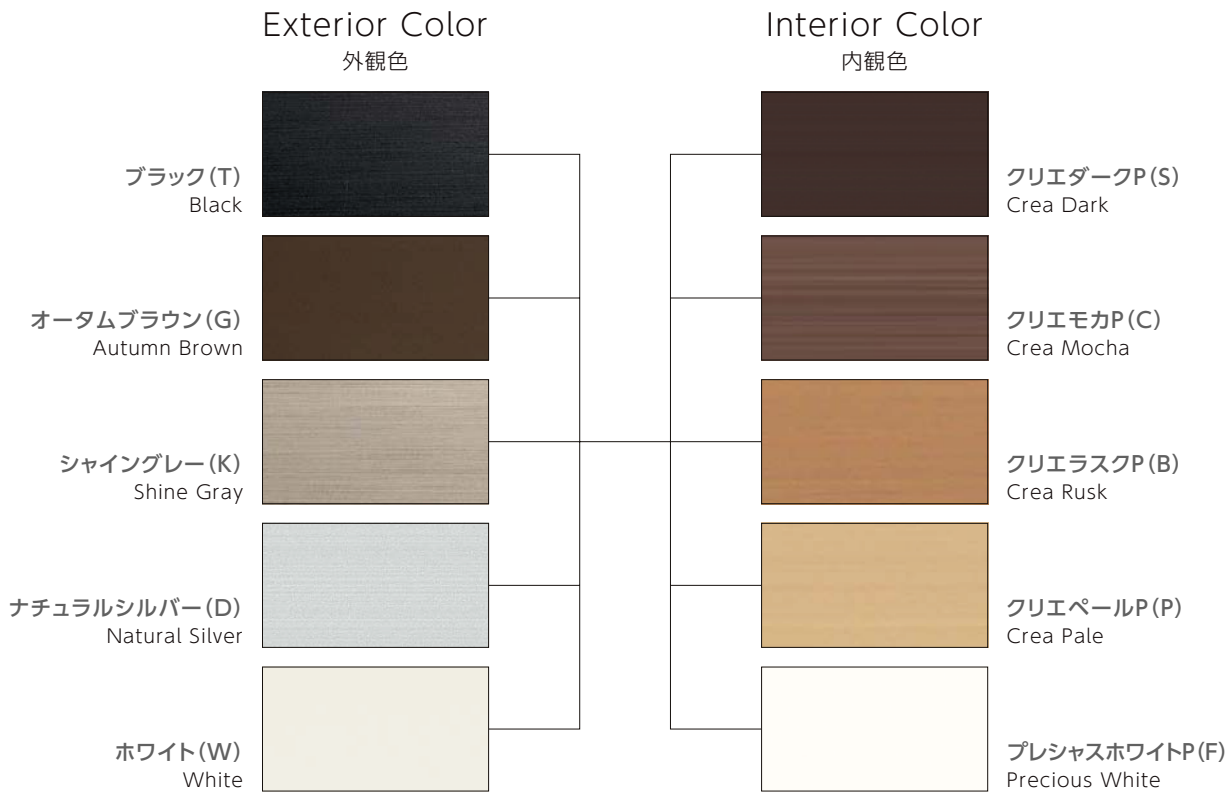

開き窓テラス

採風勝手口ドアFS

ガラス種	室外	網入り6.8mm
	室内	Low-E(※2)

ガラス種	室外	網入り6.8mm
	室内	Low-E(※2)

※1:シャッター付引違い窓は、シャッターで大臣認定を取得しています。サーモスII-H、サーモスLの障子を使用します。(ガラスは非防火となります。)
※2:室内側のガラス厚については品種により異なります。

※:認定番号は、LIXIL防火戸登録制度のホームページを参照してください。
<http://www.biz-lixil.com/service/law/firedoor/>

カラーラインアップ

防火戸FG-H

※色や木目の柄は、品種や部位、切断する場所によってばらつきがありますので、あらかじめご了承ください。

防火戸FG-L