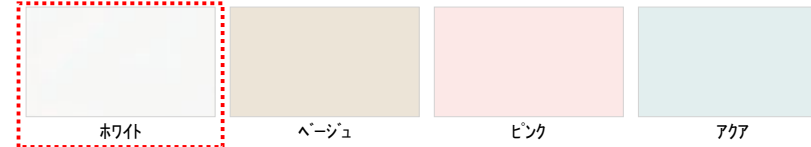

■カウンター

■壁: アクセントパネル

■壁: 周辺パネル

■浴槽

■浴槽エプロン

ドア

スッキリ折戸(W800・H2000・ホワイト)

手すり(浴槽横)