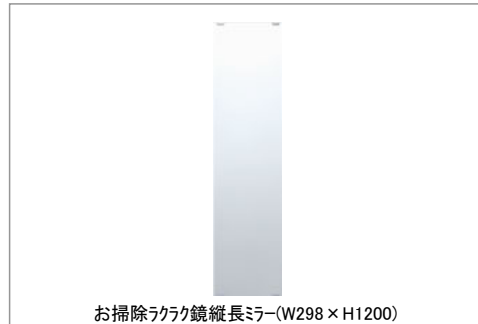

天井

平天井(壁高さH=2150)

洗い場水栓

コンフォートウェーブシャワー
(メタル調)

スッキリ水栓(リングハンドル)(一般地仕様)

スライドバー

スライドバー(メタル調)

※はお見積りカラーです

タオル掛け

タオル掛け(ホワイト)

鏡

お掃除ラクラク鏡縦長ミラー(W298×H1200)

収納

収納棚3段(ホワイト)

Color Variation

■床