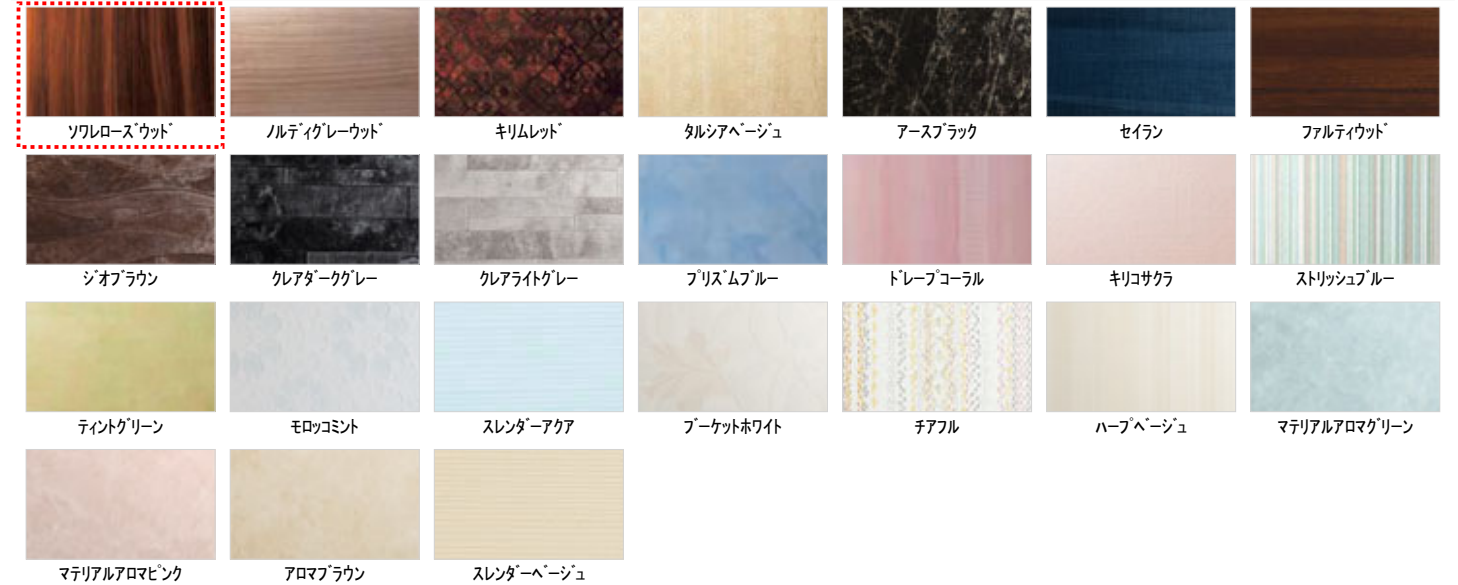

■壁: アクセントパネル

■壁: 周辺パネル

■浴槽