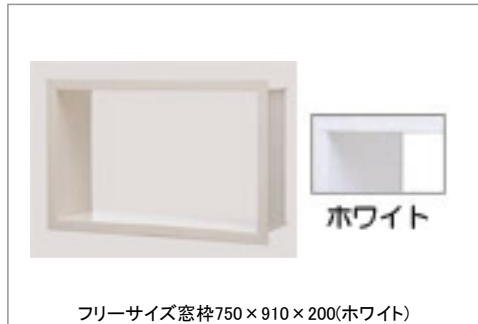

窓枠

フリーサイズ窓枠750×910×200(ホワイト)

ホワイト

TOTOのミッション

みんなの
まいにちを、
きれいに快適に。

まいにちを、
環境にやさしい
暮らしへ。

いつでもいつまでも、
人とのつながりを
大切に。