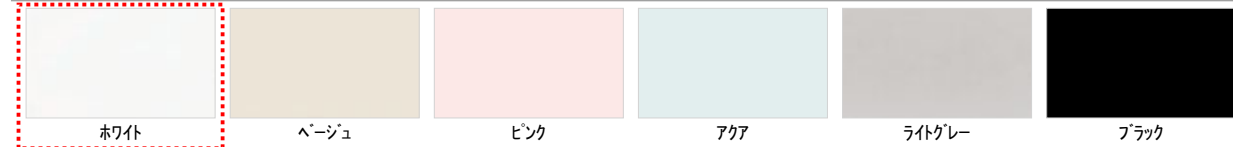

■カウンター

■壁: アクセントパネル

■壁: 周辺パネル

■浴槽

■浴槽エプロン

ドア

スッキリ折戸(W800・H2000・ホワイト)

手すり(浴槽横)