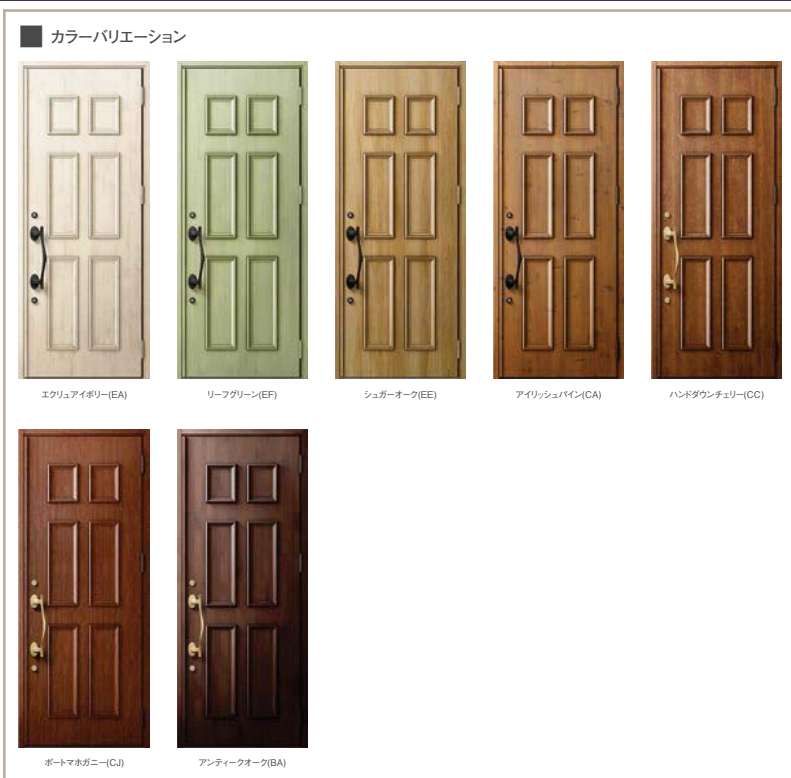

バーハンドル

レバーハンドル

レバーハンドル仕様もご用意しております。
詳細はC91型P.178へ

同一デザインの
防火戸仕様の設定を表示

※ガラスに網が入るなど一部仕様は異なります。

設定されているハンドルを表示

S型ハンドル

バーハンドル

レバーハンドル

リーフグリーン ハンドルD3A

GRACE STYLE

MINIMAL STYLE

PLAIN STYLE

INDIVIDUAL STYLE

CLASSIC STYLE

内外両タイプ

設定されているカラーを表示

設定されている
枠バリエーション
および価格表を表示

枠タイプ

片開き
(W924×H2,330)
どんな住まいにも合うスタンダードタイプ。

親子[※]
(W1,240×H2,330)
開閉できる子扉が付いた便利なタイプ。

片袖
(W1,240×H2,330)
片側に固定式の採光部を持つタイプ。

両袖
(W1,240×H2,330)
両側に固定式の採光部を持つタイプ。

両開き
(W1,692×H2,330)
豪華な印象を与える観音開きタイプ。